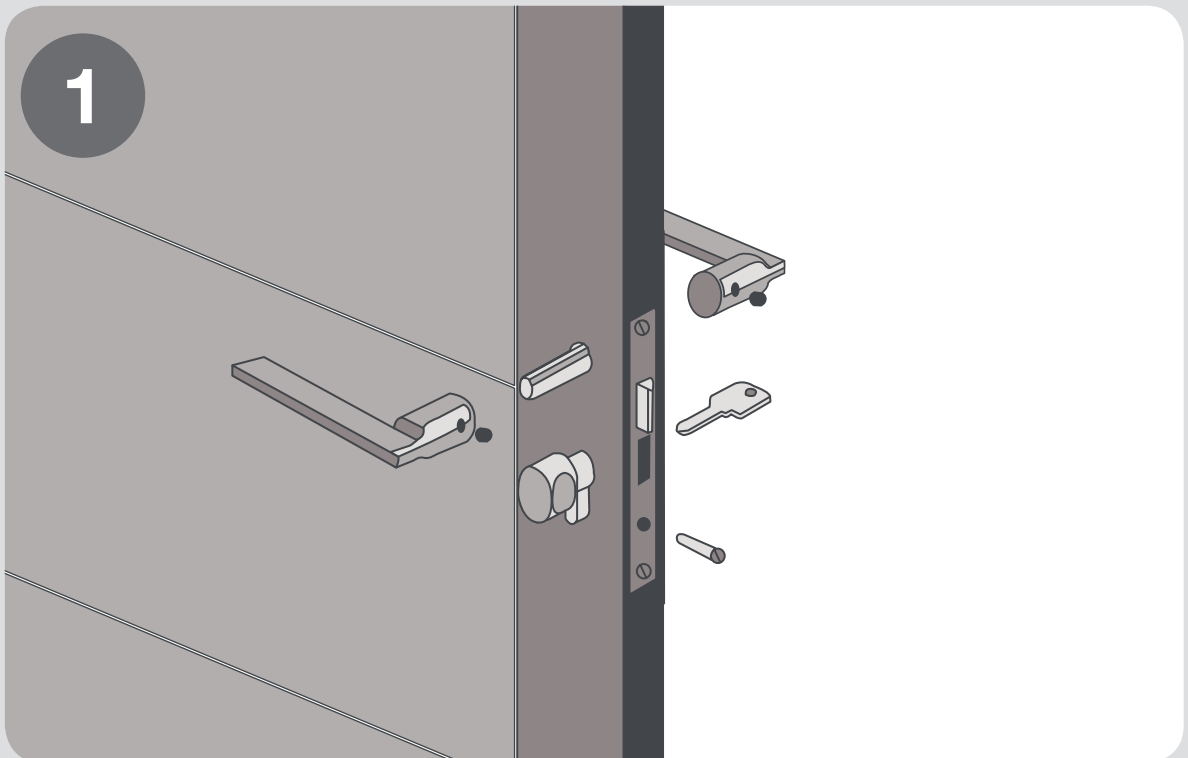

Lock set

Schlossset

Set serrure

Cilinderslot

1x

prefixed on door / das Präfix an Tür /
préfixe sur la porte / vooraf op deur gemonteerd

Hinge &
thumb set

Beschlag set

Set crochets
& crampons

Hengen &
duimen set

2x

Assembly / Montage / Instructions / Montage

Lock set
assembly

Schloss-set
Befestigung

Instructions
de montage
de la serrure

Montage
cilinderslot
set

Thumb set
assembly

Befestigung
Beschlag

Instructions
de montage
des crampons

Montage
duimen set

Hinge set
assembly

Befestigung
Beschlag

Instructions
de montage
des crochets

Montage
hengen set