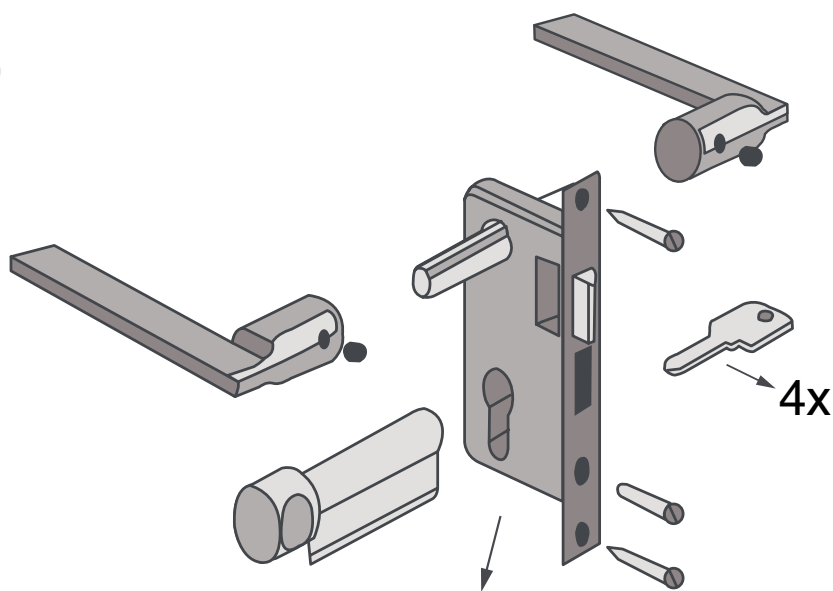

Assembly instructions Composite Forte door

Montagehinweis Komposit Forte Gartentor

Instructions de montage Composite Forte porte

Montage instructie Composiet Forte deur

Parts - Komponenten - composantes - onderdelen

Lock set

Schlossset

Set serrure

Cilinderslot

1x

prefixed on door / das Präfix an Tür /
préfixe sur la porte / vooraf op deur gemonteerd

Hinge &
thumb set

Beschlag set

Set crochets
& crampons

Hengen &
duimen set

2x

Assembly / Montage / Instructions / Montage

Lock set
assembly

Schloss-set
Befestigung

Instructions
de montage
de la serrure

Montage
cilinderslot
set

Thumb set
assembly

Befestigung
Beschlag

Instructions
de montage
des crampons

Montage
duimen set

Hinge set
assembly

Befestigung
Beschlag

Instructions
de montage
des crochets

Montage
hengen set