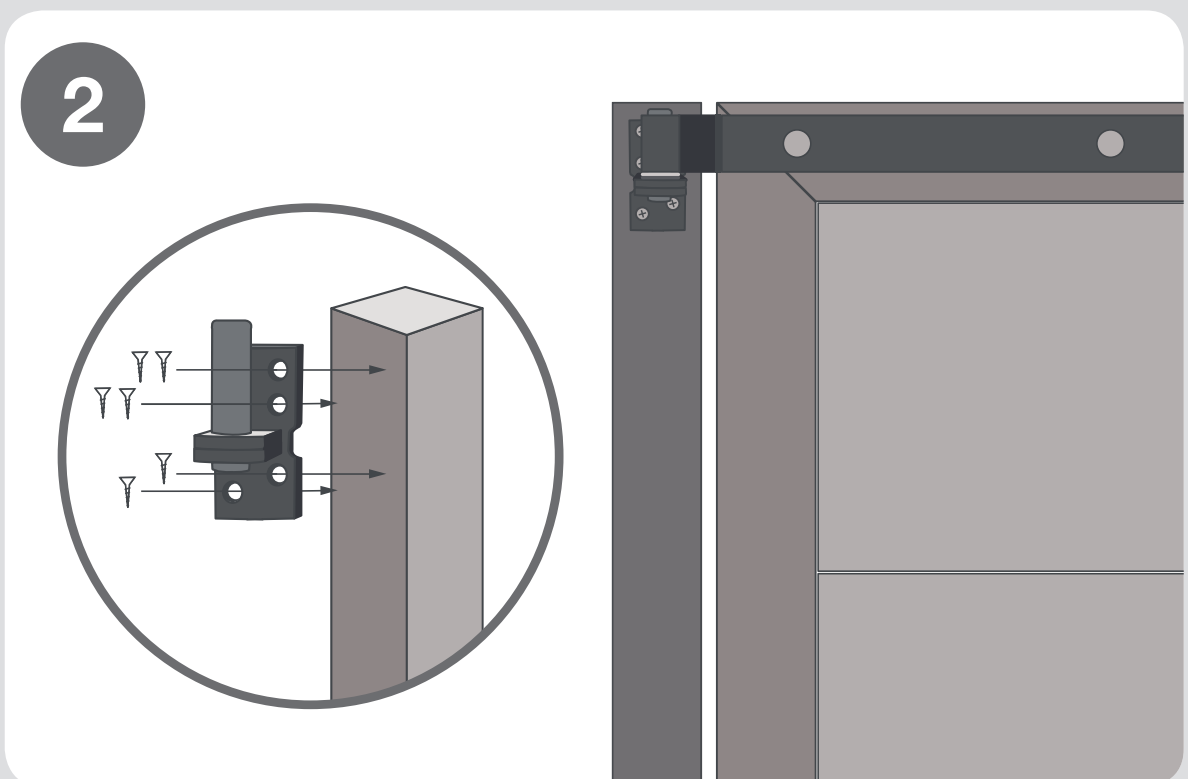

Set crochets
& crampons

Hengen &
duimen set

2x

Assembly / Montage / Instructions / Montage

Lock set
assembly

Schloss-set
Befestigung

Instructions
de montage
de la serrure

Montage
cilinderslot
set

Thumb set
assembly

Befestigung
Beschlag

Instructions
de montage
des crampons

Montage
duimen set

Hinge set
assembly

Befestigung
Beschlag

Instructions
de montage
des crochets

Montage
hengen set