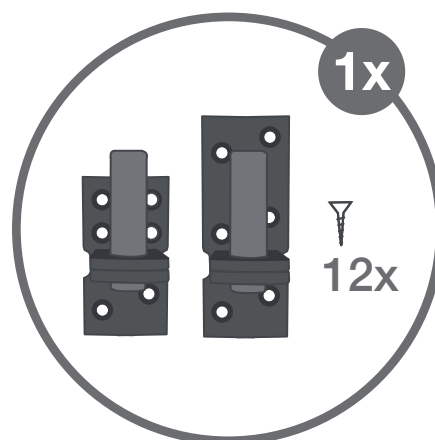

Lock set

Schlossset

Set serrure

Cilinderslot

1x

prefixed on door / das Präfix an Tür /
préfixe sur la porte / vooraf op deur gemonteerd

Hinge &
thumb set

Beschlag set

Set crochets
& crampons

Hengen &
duimen set

2x

Assembly / Montage / Instructions / Montage

Lock set
assembly

Schloss-set
Befestigung

Instructions
de montage
de la serrure

Montage
cilinderslot
set